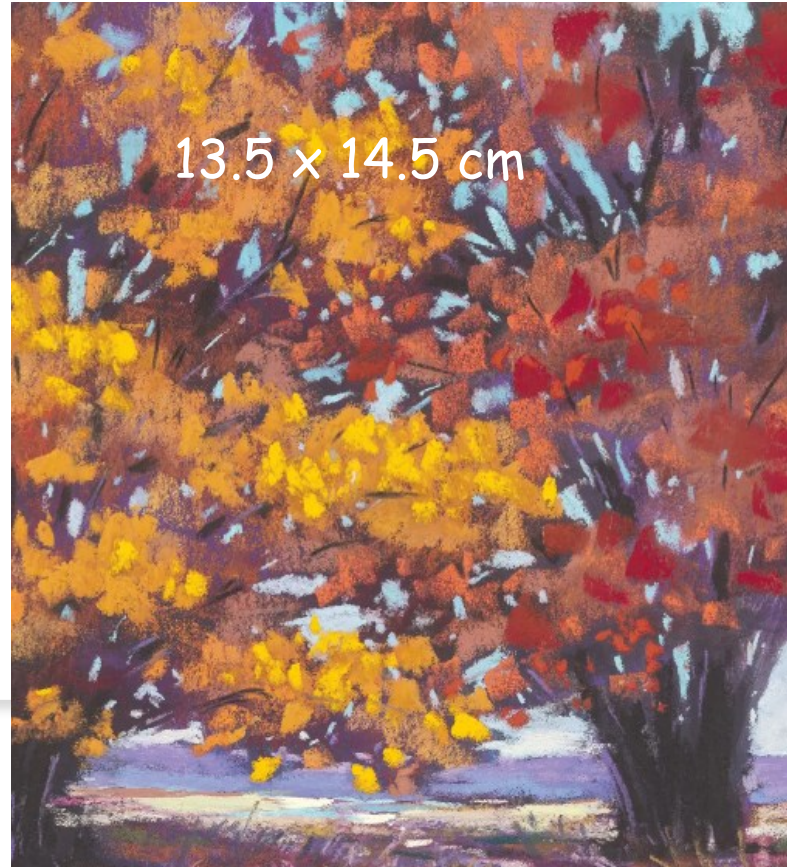

# Carte-Cadre 3D, Bonjour L'automne

par Jennifer AMRI, Evasions Créatives

28 cm

1 3 5 7

15 cm

Rendez-vous sur ma chaine Youtube « Evasions Créatives » pour découvrir le tuto en vidéo...

# Carte-Cadre 3D, Bonjour L'automne

par Jennifer AMRI, Evasions Créatives

13.5 x 14.5 cm

14 x 15 cm

13.5 x 14.5 cm

Rendez-vous sur ma chaine Youtube « Evasions Créatives » pour découvrir le tuto en vidéo...