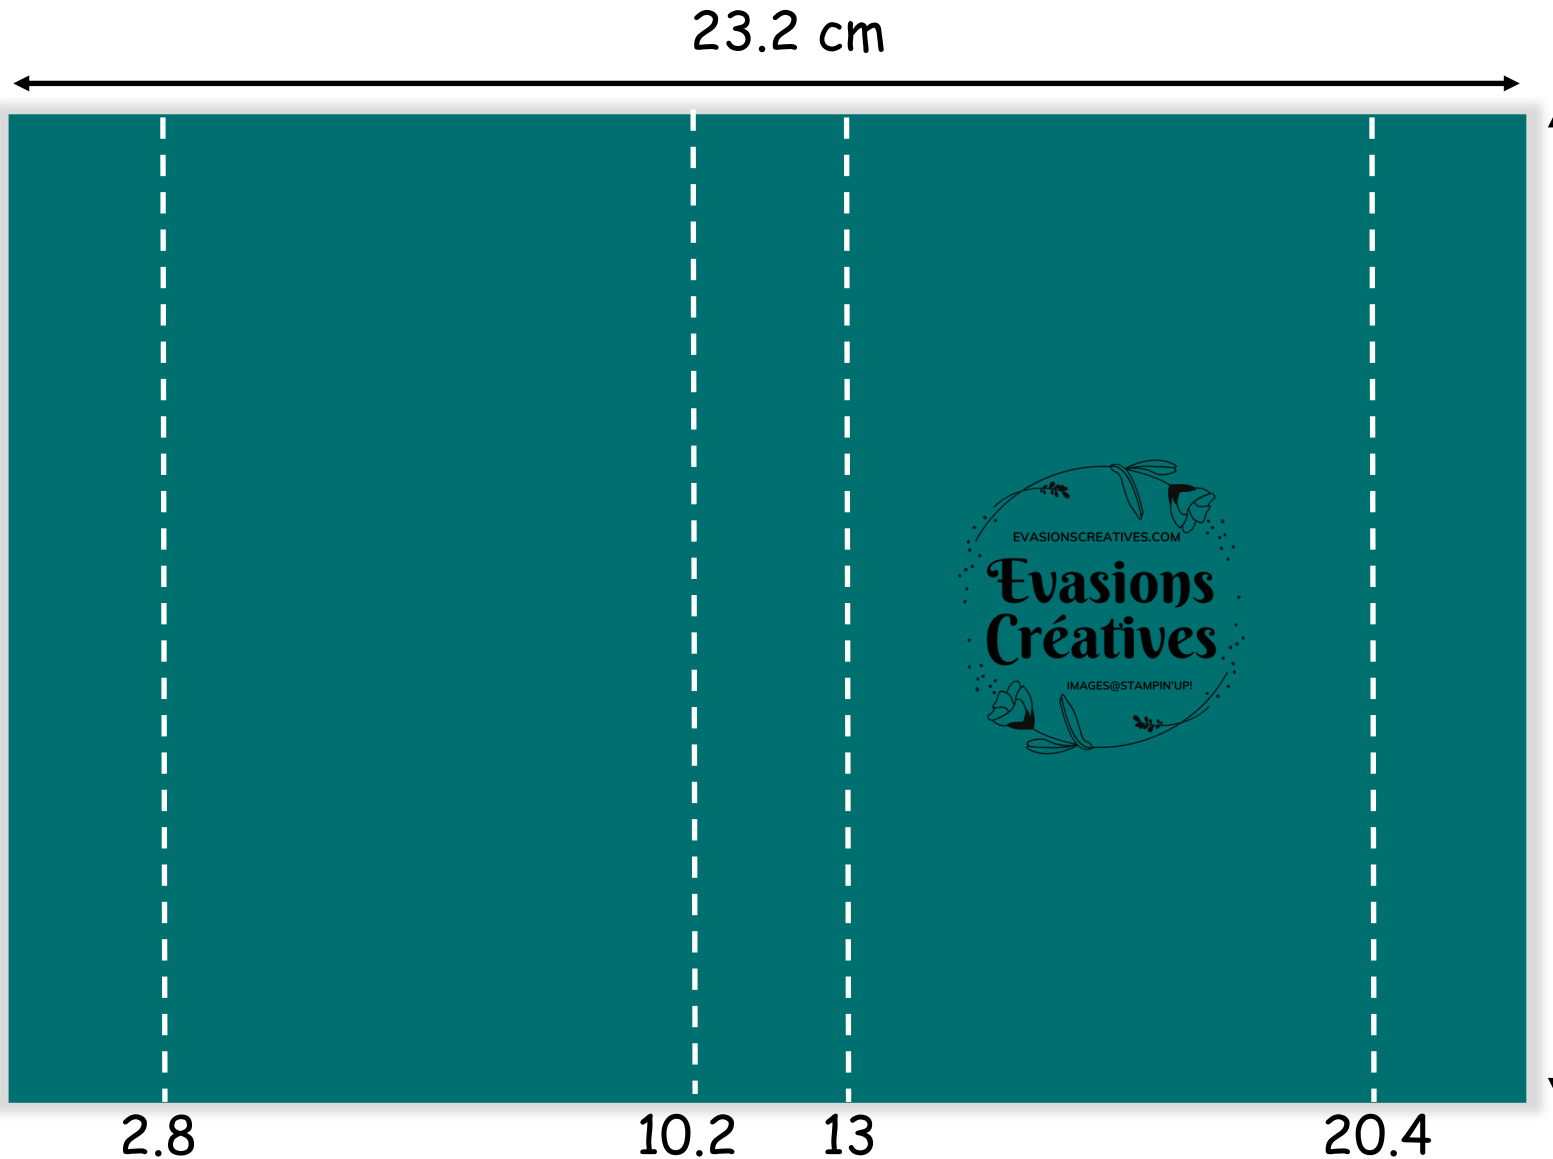

Une boîte qui coulisse

par Jennifer AMRI, Evasions Créatives

Rendez-vous sur ma chaine Youtube « Evasions Créatives » pour découvrir le tuto en vidéo...