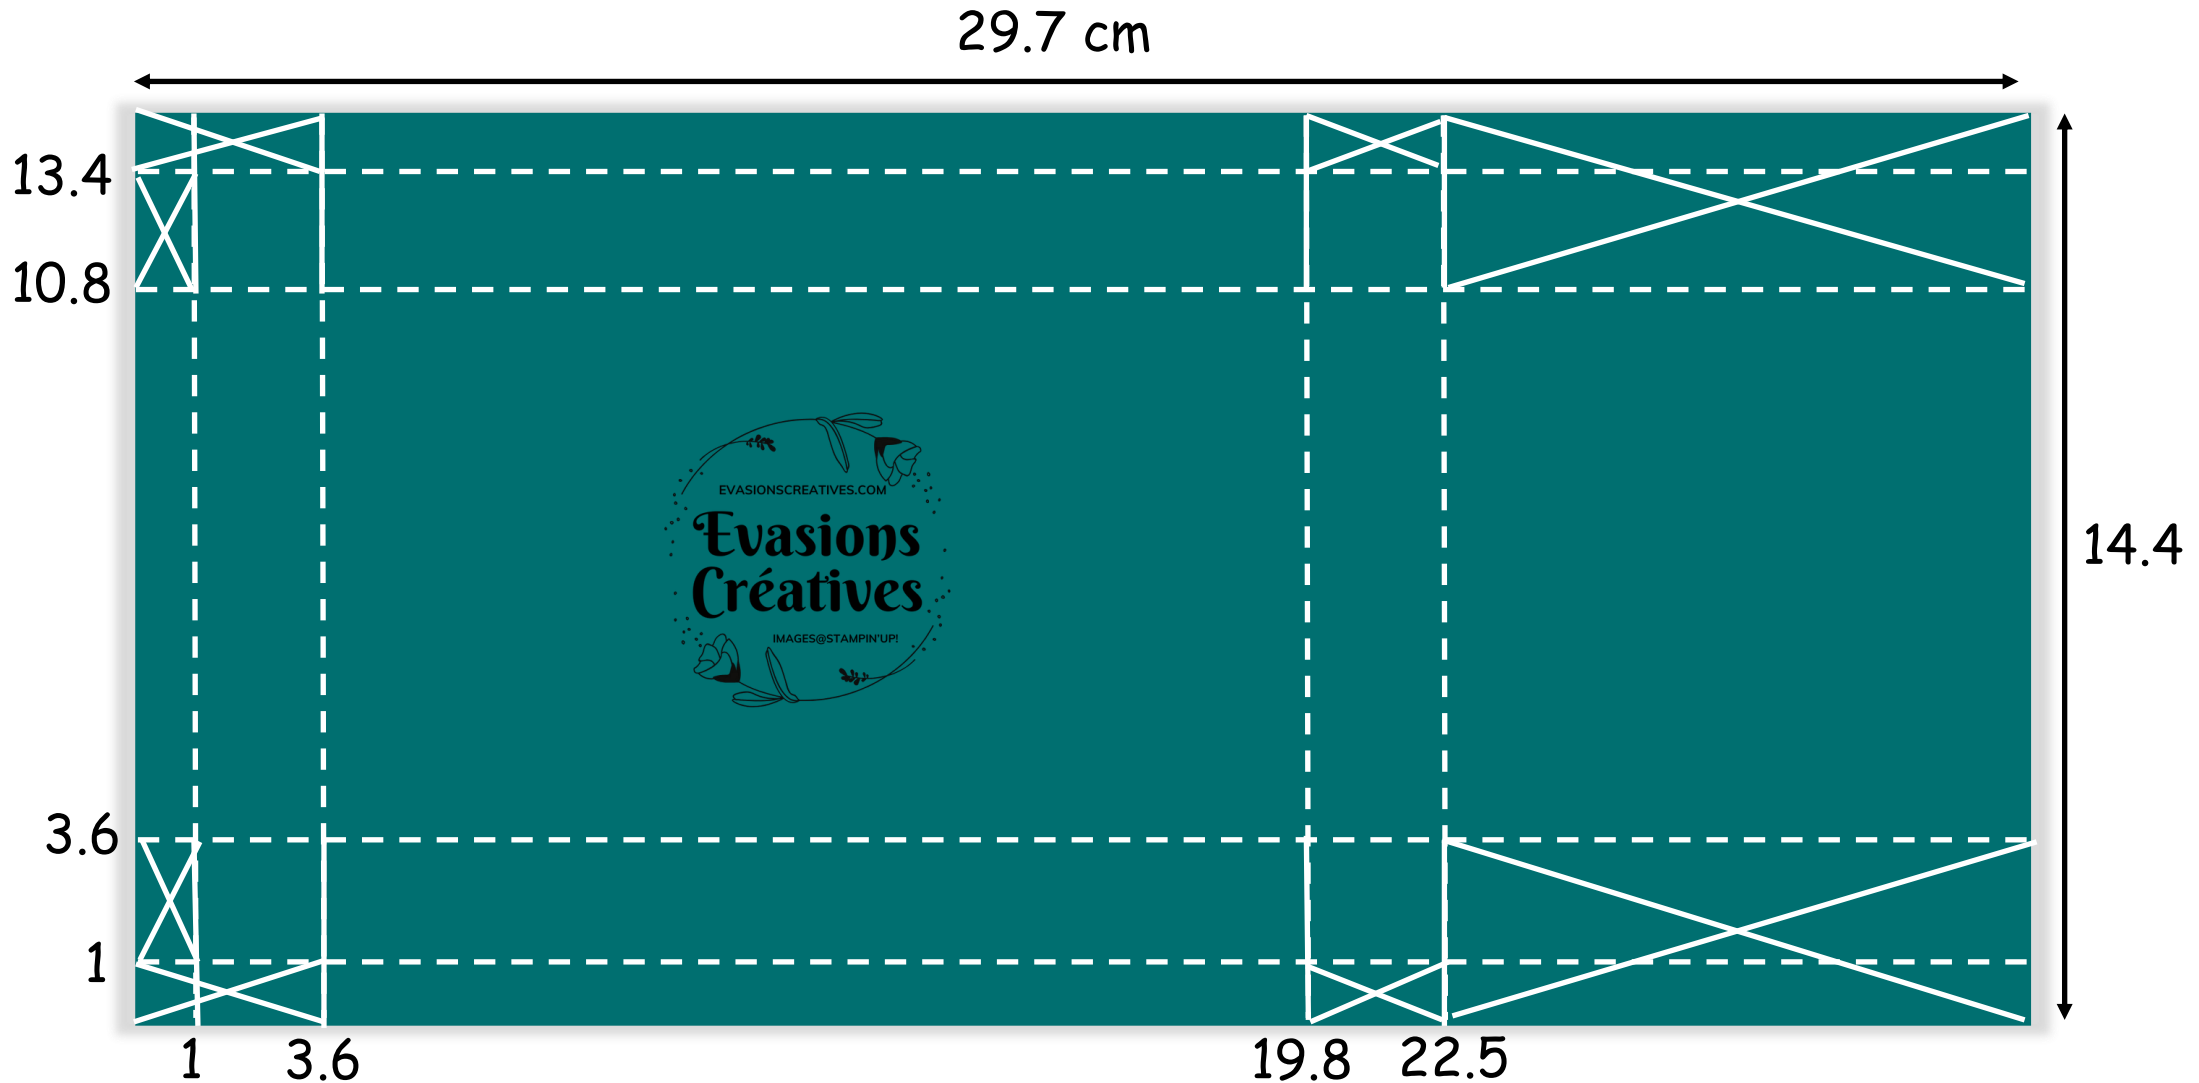

Rendez-vous sur ma chaine Youtube « Evasions Créatives » pour découvrir le tuto en vidéo...

Une boîte qui coulisse

par Jennifer AMRI, Evasions Créatives

6.2
x
15.3 cm

6.2 x 6.2 cm

1.8 x 15.3 cm
(x 2)

Rendez-vous sur ma chaine Youtube « Evasions Créatives » pour découvrir le tuto en vidéo...