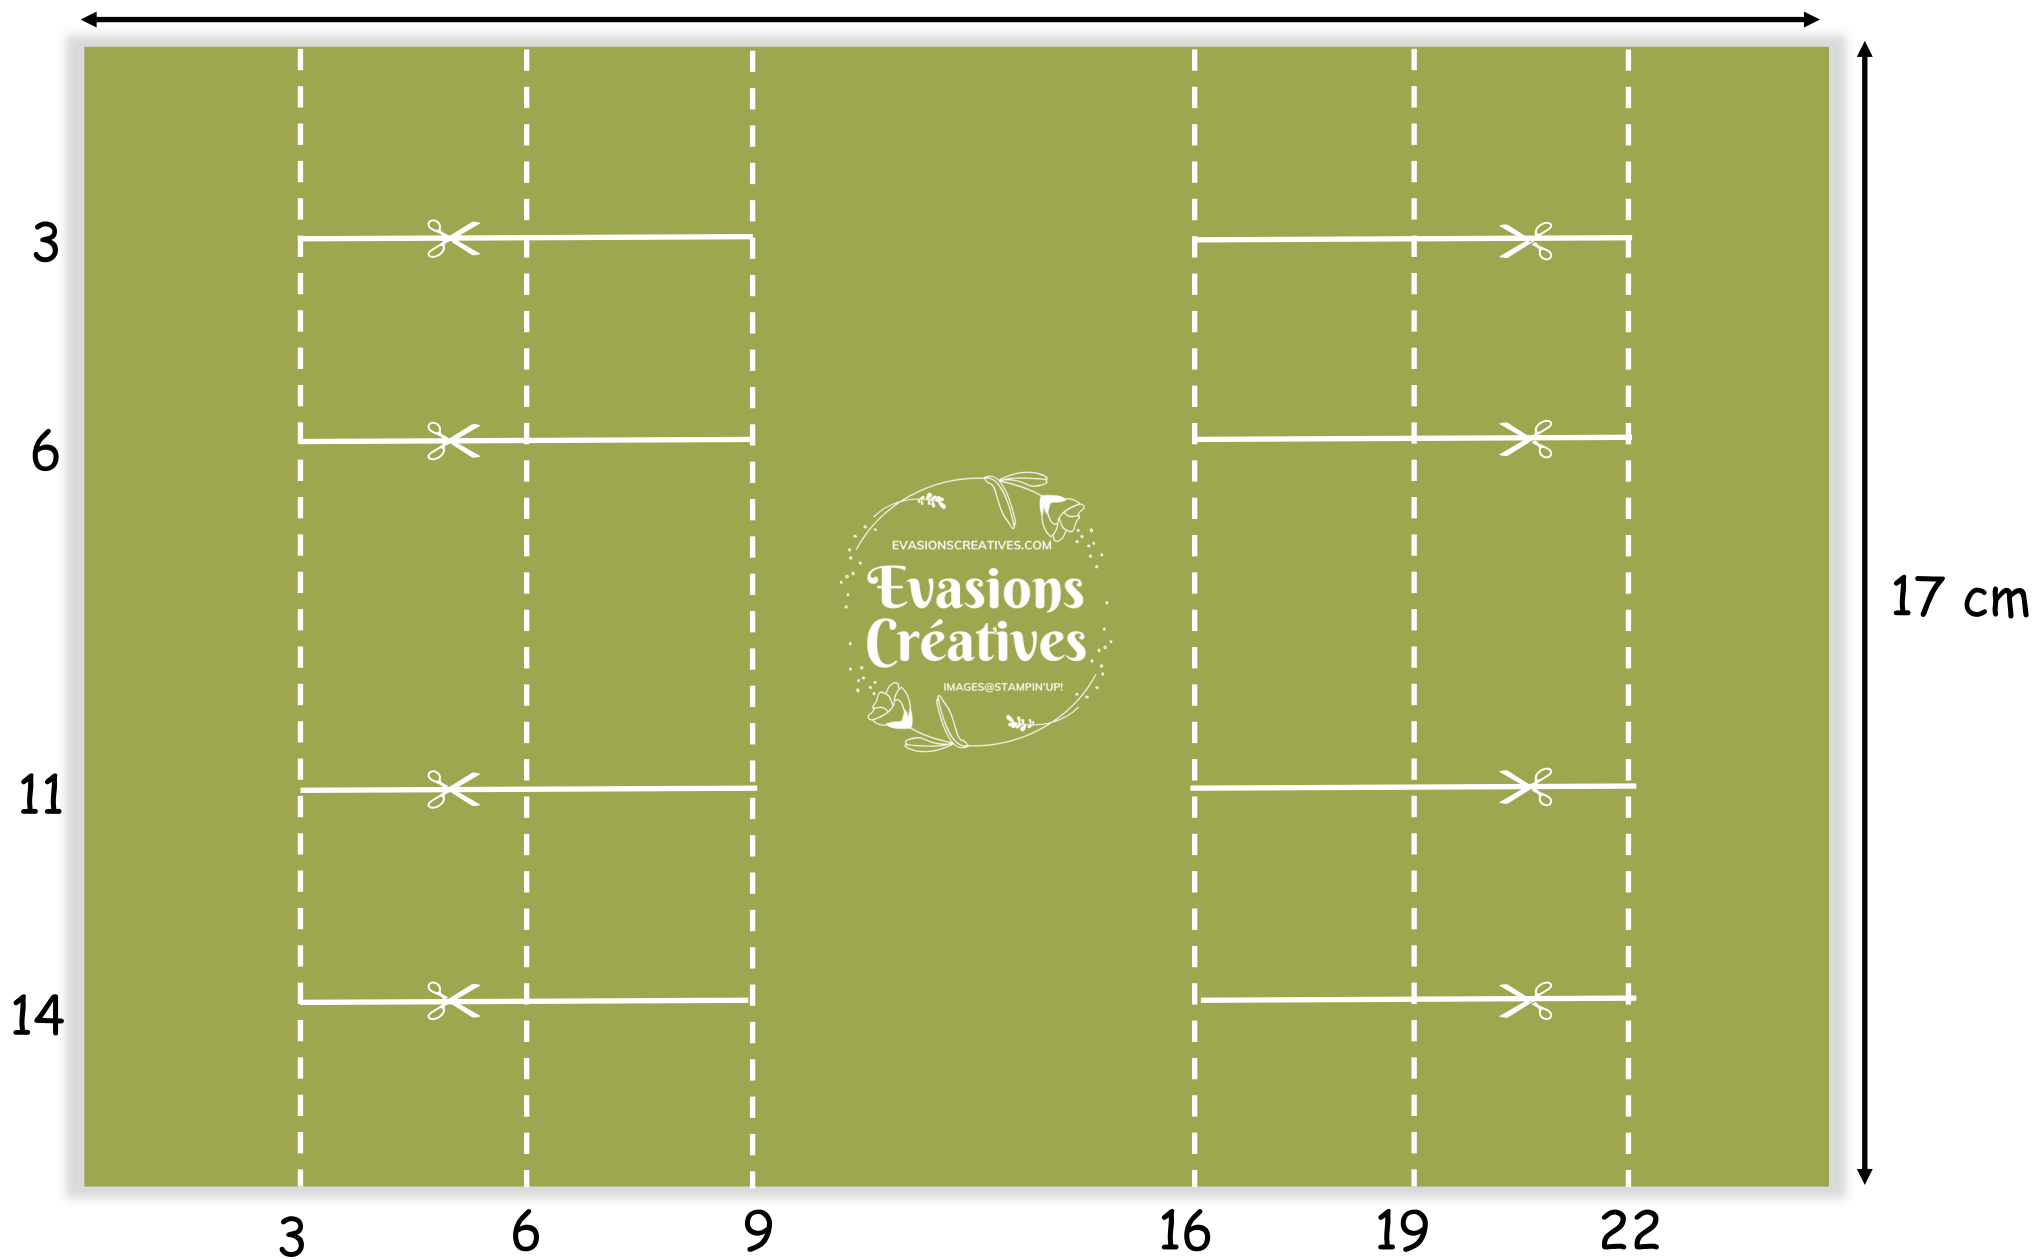

# Une carte en 3D pour la nouvelle année

par Jennifer AMRI, Evasions Créatives

25 cm

# Une carte en 3D pour la nouvelle année

par Jennifer AMRI, Evasions Créatives

2.2 x 16.2 cm  
(x2)

6.2 x  
16.2 cm

4.2 x 12.1 cm

2.2 x 12.1 cm  
(x2)

# Une carte en 3D pour la nouvelle année

par Jennifer AMRI, Evasions Créatives

6.6 X  
16.6 cm

2.6 x 16.6 cm  
(x2)

4.6 x 12.5 cm

2.6 x 12.5 cm  
(x2)