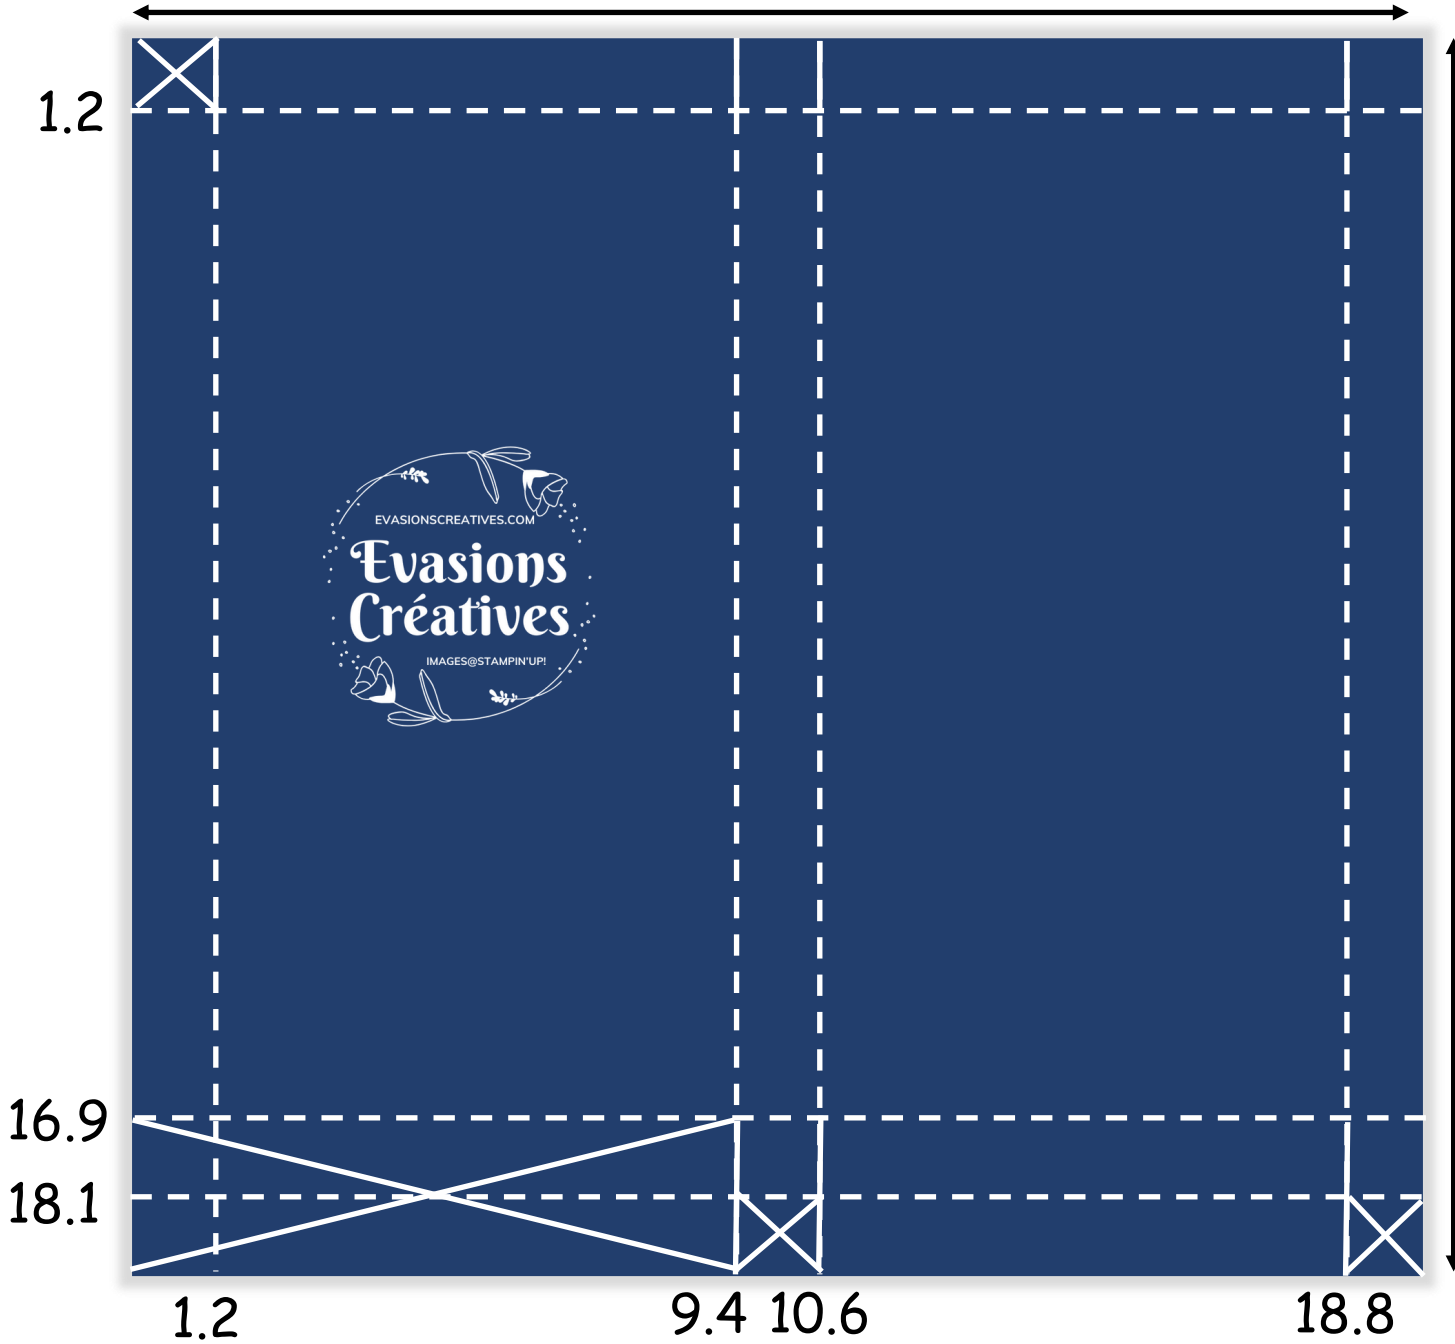

# Un écrin pour tablette de chocolat

par Jennifer AMRI, Evasions Créatives

20 cm

# Un écrin pour tablette de chocolat

par Jennifer AMRI, Evasions Créatives

7.2 x 14.7 cm  
( x2 )

7.7 x 15.2 cm