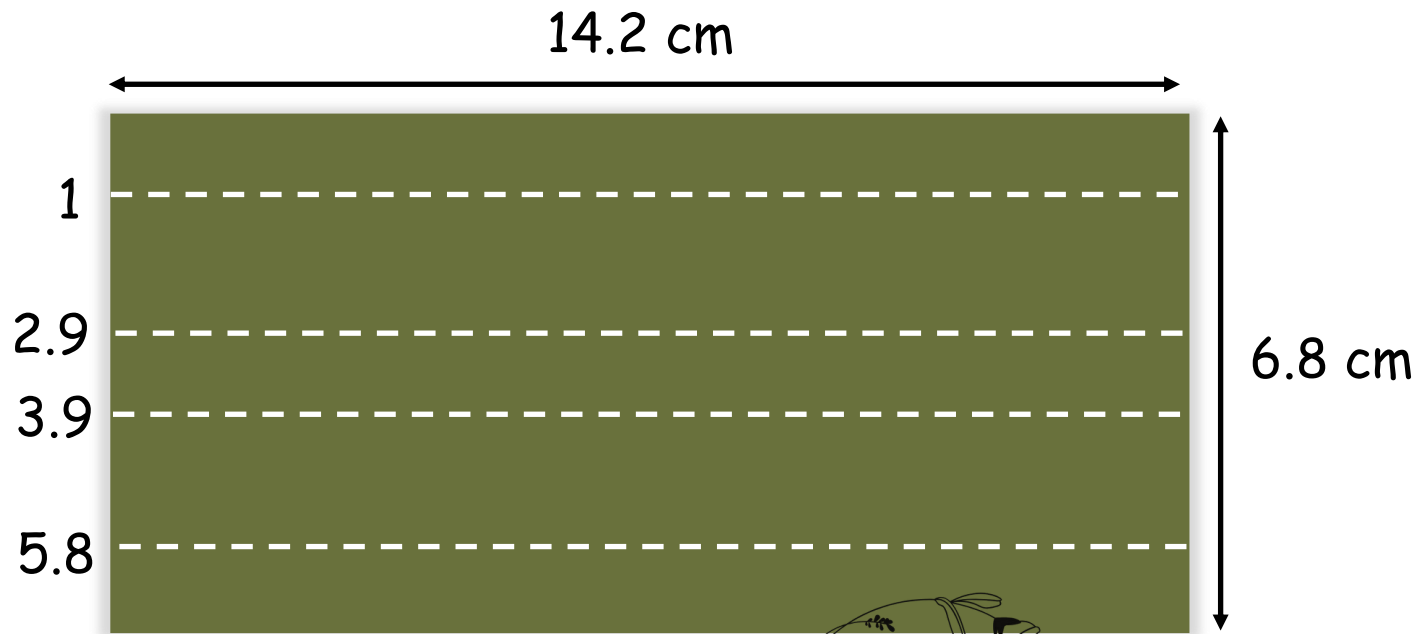

Une boîte à coulisse à deux compartiments

par Jennifer AMRI, Evasions Créatives

19 cm

5

7

12

14

14.7 cm

Une boîte à coulisse à deux compartiments

par Jennifer AMRI, Evasions Créatives

Une boîte à coulisse à deux compartiments

par Jennifer AMRI, Evasions Créatives

4.5 x 14.2 cm

+ Papier à motifs de 4 x 13.7 cm