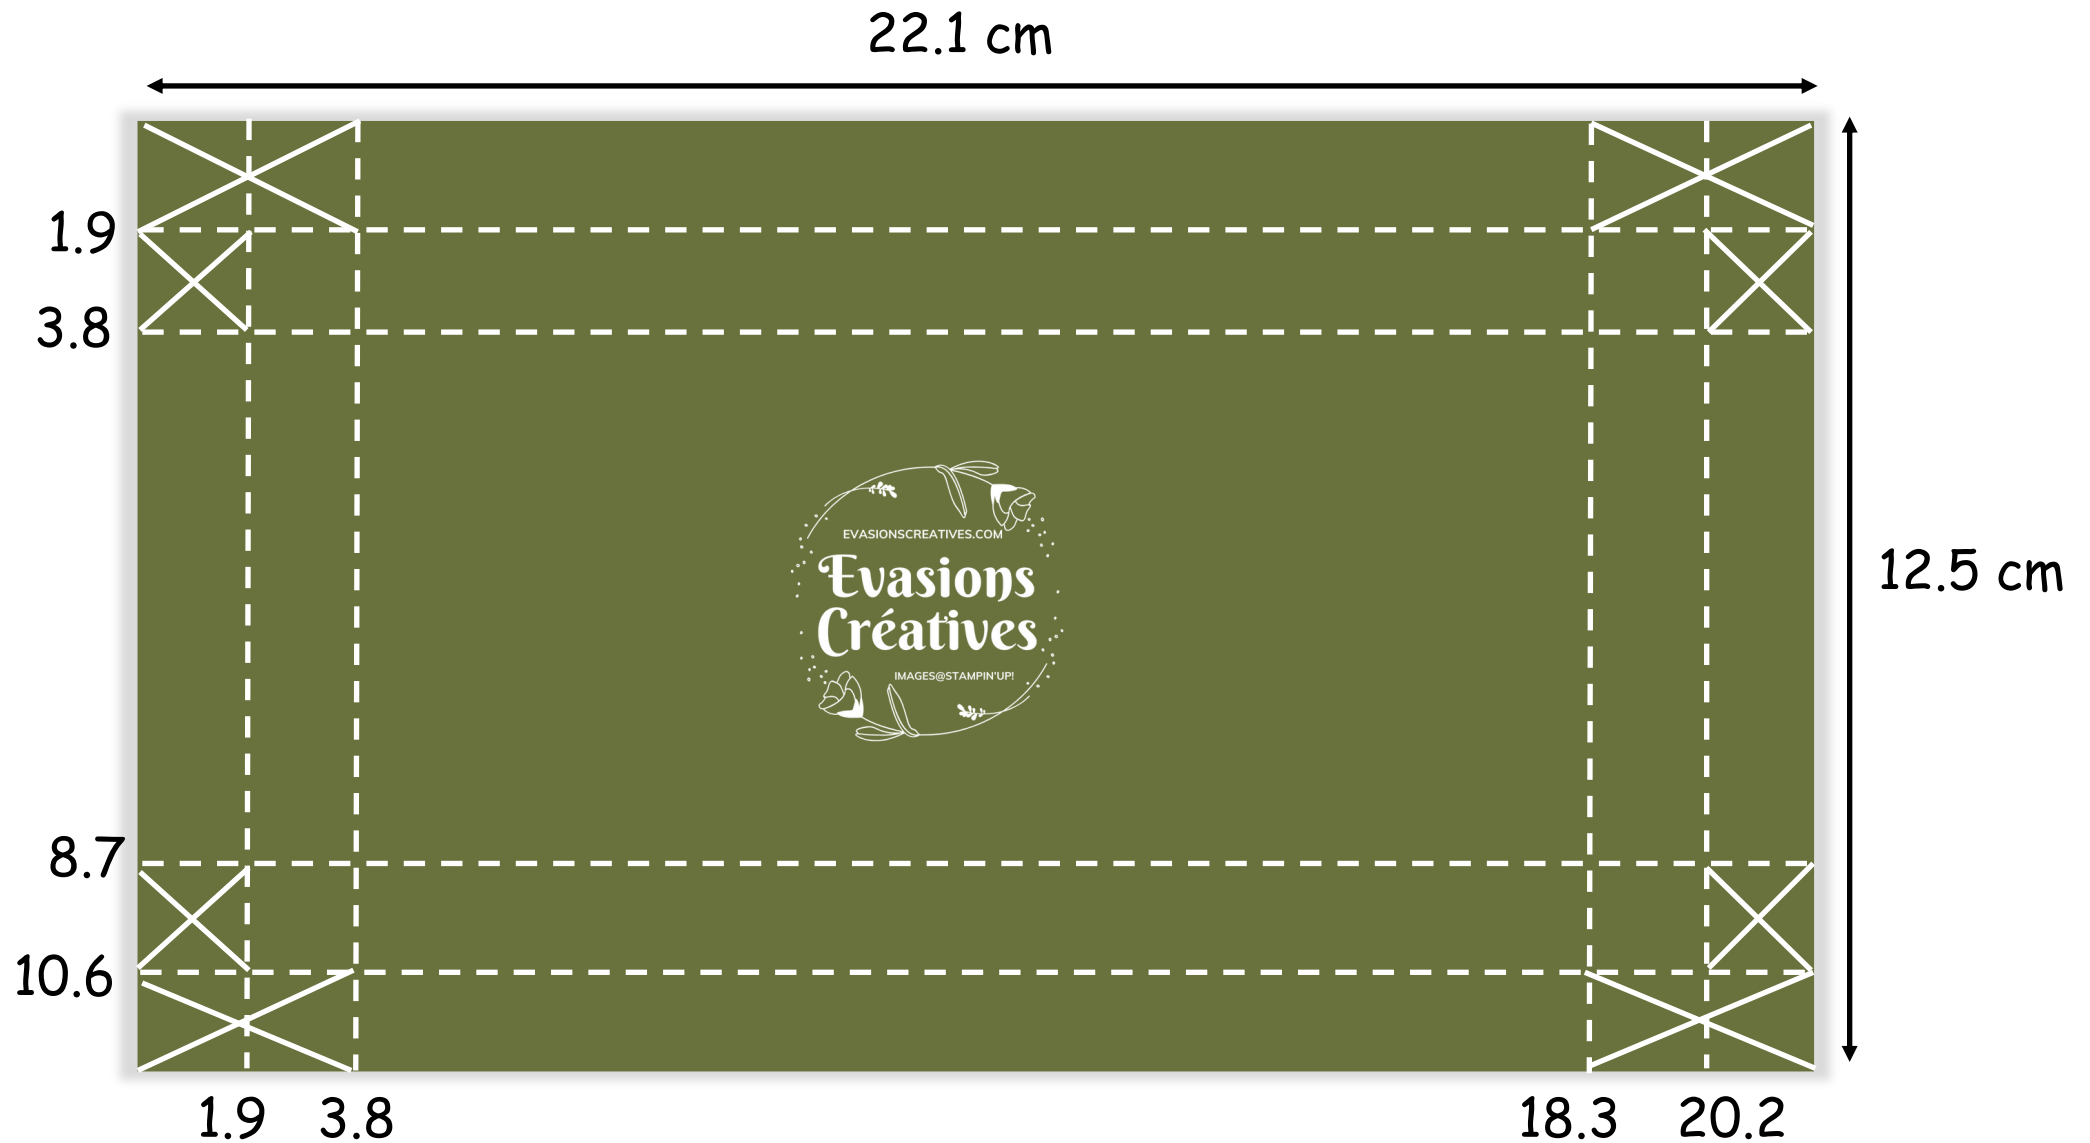

Une boîte à coulisse à deux compartiments

par Jennifer AMRI, Evasions Créatives

19 cm

5

7

12

14

14.7 cm

Une boîte à coulisse à deux compartiments

par Jennifer AMRI, Evasions Créatives

Une boîte à coulisse à deux compartiments

par Jennifer AMRI, Evasions Créatives

4.5 x 14.2 cm

+ Papier à motifs de 4 x 13.7 cm